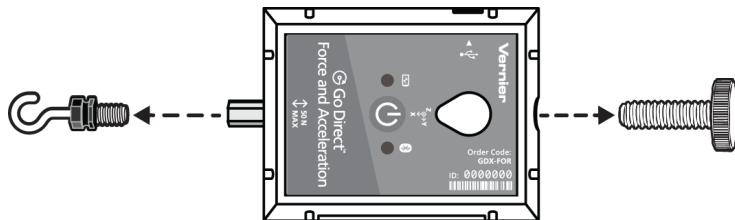

神經反射槌套件

訂購代碼：RFX-ACC

產品包含

- 尖型槌頭
- 寬型槌頭
- 托架
- 把手

反射槌配件組用於將 Go Direct® 力與加速度感應器或雙範圍力感應器（本套件不包括感應器在內）變成能收集數據的反射槌。欲了解更多資訊，請參見

<https://www.calculator.com.tw/calproduct5e78374e3c9a6.htm>

組裝說明

1

2

3

4

Measure. Analyze. Learn.™

Vernier Software & Technology

13979 S. W. Millikan Way • Beaverton, OR 97005-2886
Toll Free (888) 837-6437 • (503) 277-2299 • FAX (503) 277-2440
info@vernier.com • www.vernier.com

台灣總代理

廣天國際有限公司

地址：110 台北市信義區基隆路二段115號7樓之3

電話：02-23822027 傳真：02-23820206

Email：support@calculator.com.tw

網站：www.vernier.com.tw

最後修訂 12/12/18

Go Direct 及其他顯示的標誌是我們在美國的商標或註冊商標。本文中出現的所有其他非由我們擁有的標誌屬於其各自的所有者，這些所有者可能與我們沒有關聯、連結或贊助關係。