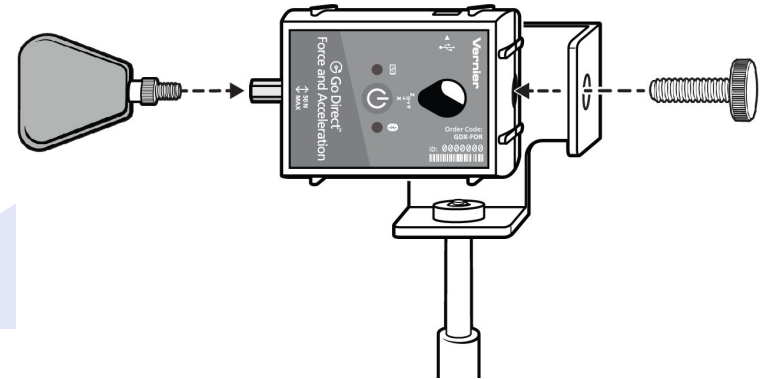

神經反射槌套件

訂購代碼：RFX-ACC

產品包含

- 尖型槌頭
- 寬型槌頭
- 托架
- 把手

反射槌配件組用於將 Go Direct® 力與加速度感應器或雙範圍力感應器（本套件不包括感應器在內）變成能收集數據的反射槌。欲了解更多資訊，請參見

<https://www.calculator.com.tw/calproduct5e78374e3c9a6.htm>

組裝說明

1

2

3

4

Measure. Analyze. Learn.™

Vernier Software & Technology

13979 S. W. Millikan Way • Beaverton, OR 97005-2886
Toll Free (888) 837-6437 • (503) 277-2299 • FAX (503) 277-2440
info@vernier.com • www.vernier.com

台灣總代理

廣天國際有限公司

地址：110 台北市信義區基隆路二段115號7樓之3

電話：02-23822027 傳真：02-23820206

Email：support@calculator.com.tw

網站：www.vernier.com.tw

最後修訂 12/12/18

Go Direct 及其他顯示的標誌是我們在美國的商標或註冊商標。本文中出現的所有其他非由我們擁有的標誌屬於其各自的所有者，這些所有者可能與我們沒有關聯、連結或贊助關係。