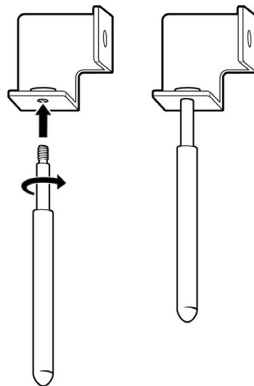

神經反射槌套件

訂購代碼：RFX-ACC

產品包含

- 尖型槌頭
- 寬型槌頭
- 托架
- 把手

反射槌配件組用於將 Go Direct® 力與加速度感應器或雙範圍力感應器（本套件不包括感應器在內）變成能收集數據的反射槌。欲了解更多資訊，請參見

<https://www.calculator.com.tw/calproduct5e78374e3c9a6.htm>

組裝說明

1